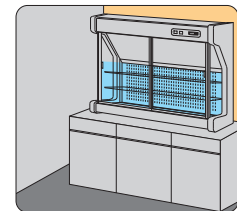

Porte scorrevoli
Sliding doors
Portes coulissantes
Schiebetüre
Puertas corredizas

Vasca interna in acciaio inox 18/10
Internal tank made of stainless steel 18/10
Récipient interne en acier inox 18/10
Innere Wanne aus Edelstahl 18/10
Bandeja internas de acero inoxidable 18/10

Ripiani interni vetri
Internal shelves made of glass
Rayons intérieurs en verre
Verglaste innere Einlegebretter
Estantes internos vidriados

Superficie espositiva
Display surface
Surfaces d'exposition
Ausstellungsoberfläche
Superficie espositiva
SPIO 101 = m² 0,7
SPIO 131 = m² 1

OPTIONAL
Vaschette GN / GN basins / Les bacs
Die Schalen / Las cubetera

OPTIONAL:

SPIO 101
GN 1/3 H 40 mm

SPIO 131
GN 1/3 H 40 mm

STANDARD:

Versione da appoggio
Counter top version
Version à poser
Auflage Version
Versión de apoyo