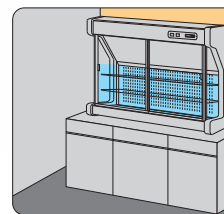

Superficie espositiva
Display surface
Surfaces d'exposition
Ausstellungsfläche
Superficie expositiva
SPIO 101 = m² 0,7
SPIO 131 = m² 1

Vasca interna in acciaio inox 18/10
Internal tank made of stainless steel 18/10
Récipient interne en acier inox 18/10
Innere Wanne aus Edelstahl 18/10
Bandeja internas de acero inoxidable 18/10

OPTIONAL
Vaschette GN / GN basins / Les bacs
Die Schalen / Las cubetera

OPTIONAL:

SPIO 101
GN 1/3 H 40 mm

SPIO 131
GN 1/3 H 40 mm

STANDARD:
Versione da appoggio
Counter top version
Version à poser
Auflage Version
Version de apoyo

Di serie:
Staffe da muro
Wall hooks
Supports mural
Wand Halterungen
Soportes de pared

	Watt	230v/1/50Hz	°C		DEFROST	R 134a	mm. (LxPxH)		Di serie	1	Kg.
SPIO 101 WOOD	396	230v/1/50Hz	+5/+8			R 134a	968x580x1140	-	Di serie	1	115
SPIO 131 WOOD	396	230v/1/50Hz	+5/+8			R 134a	1335x580x1140	-	Di serie	1	150

SPIO 131 INOX

Luce neon di serie
Neon light standard
Néon lumière standard
Neonlicht Standard
Luz neón estándar

Interno in acciaio inox AISI 304 18/10 con specchio
Interior made of stainless steel AISI 304 18/10 with mirror /
Intérieur en acier inox AISI 304 18/10 avec miroir /
Innenausstattung aus Edelstahl AISI 304 18/10 mit Spiegel /
Interior de acero inoxidable AISI 304 18/10 con espejo