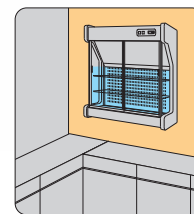

Superficie espositiva
Display surface
Surfaces d'exposition
Ausstellungsfläche
Superficie expositiva
SPIO 101 = m² 0,7
SPIO 131 = m² 1

Vasca interna in acciaio inox 18/10
Internal tank made of stainless steel 18/10
Récipient interne en acier inox 18/10
Innere Wanne aus Edelstahl 18/10
Bandeja internas de acero inoxidable 18/10

OPTIONAL
Vaschette GN / GN basins / Les bacs
Die Schalen / Las cubetera

OPTIONAL:

SPIO 101
GN 1/3 H 40 mm

SPIO 131
GN 1/3 H 40 mm

STANDARD:
Versione da appoggio
Counter top version
Version à poser
Auflage Version
Version de apoyo

Di serie:
Staffe da muro
Wall hooks
Supports mural
Wand Halterungen
Soportes de pared

	Watt	230v/1/50Hz	°C		DEFROST	R 134a	mm. (LxPxH)		Di serie	1	Kg.
SPIO 101 WOOD	396	230v/1/50Hz	+5/+8			R 134a	968x580x1140	-	Di serie	1	115
SPIO 131 WOOD	396	230v/1/50Hz	+5/+8			R 134a	1335x580x1140	-	Di serie	1	150

SPIO 131 INOX

Luce neon di serie
Neon light standard
Néon lumière standard
Neonlicht Standard
Luz neón estándar

Interno in acciaio inox AISI 304 18/10 con specchio
Interior made of stainless steel AISI 304 18/10 with mirror /
Intérieur en acier inox AISI 304 18/10 avec miroir /
Innenausstattung aus Edelstahl AISI 304 18/10 mit Spiegel /
Interior de acero inoxidable AISI 304 18/10 con espejo