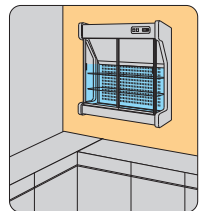

Porte scorrevoli
Sliding doors
Portes coulissantes
Schiebetüre
Puertas corredizas

Vasca interna in acciaio inox 18/10
Internal tank made of stainless steel 18/10
Récipient interne en acier inox 18/10
Innere Wanne aus Edelstahl 18/10
Bandeja internas de acero inoxidable 18/10

Ripiani interni vetri
Internal shelves made of glass
Rayons intérieurs en verre
Verglaste innere Einlegebretter
Estantes internos vidriados

Superficie espositiva
Display surface
Surfaces d'exposition
Ausstellungsoberfläche
Superficie espositiva
SPIO 101 = m² 0,7
SPIO 131 = m² 1

OPTIONAL
Vaschette GN / GN basins / Les bacs
Die Schalen / Las cubetera

OPTIONAL:

SPIO 101
GN 1/3 H 40 mm

SPIO 131
GN 1/3 H 40 mm

STANDARD:

Versione da appoggio
Counter top version
Version à poser
Auflage Version
Versión de apoyo