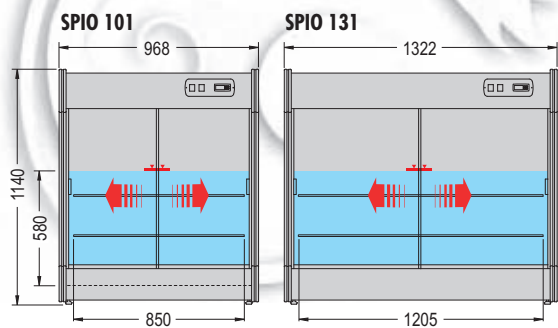

SPIO 101 WOOD

Luce neon di serie
Neon light standard
Néon lumière standard
Neonlicht Standard
Luz neón estándar

Interno in acciaio inox AISI 304 18/10 con specchio
Interior made of stainless steel AISI 304 18/10 with mirror /
Intérieur en acier inox AISI 304 18/10 avec miroir /
Innenausstattung aus Edelstahl AISI 304 18/10 mit Spiegel /
Interior de acero inoxidable AISI 304 18/10 con espejo

Porte scorrevoli
Sliding doors
Portes coulissantes
Schiebetüre
Puertas corredizas

Ripiani interni vetriati
Internal shelves made of glass
Rayons intérieurs en verre
Verglaste innere Einlegebretter
Estantes internos vidriados

Superficie espositiva
Display surface
Surfaces d'exposition
Ausstellungsfläche
Superficie expositiva
SPIO 101 = m² 0,7
SPIO 131 = m² 1

Vasca interna in acciaio inox 18/10
Internal tank made of stainless steel 18/10
Récipient interne en acier inox 18/10
Innere Wanne aus Edelstahl 18/10
Bandeja internas de acero inoxidable 18/10

SPIO 131 INOX

Luce neon di serie
Neon light standard
Néon lumière standard
Neonlicht Standard
Luz neón estándar

Interno in acciaio inox AISI 304 18/10 con specchio
Interior made of stainless steel AISI 304 18/10 with mirror /
Intérieur en acier inox AISI 304 18/10 avec miroir /
Innenausstattung aus Edelstahl AISI 304 18/10 mit Spiegel /
Interior de acero inoxidable AISI 304 18/10 con espejo