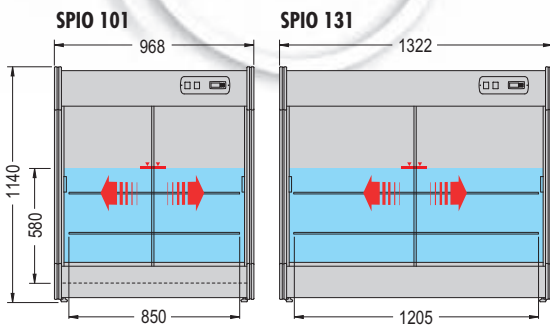

Di serie:
Staffe da muro
Wall hooks
Supports mural
Wand Halterungen
Soportes de pared

	Watt	230v/1/50Hz	°C		DEFROST	R 134a	mm. (LxPxH)		Di serie	1	Kg.
SPIO 101 WOOD	396	230v/1/50Hz	+5/+8			R 134a	968x580x1140	-	Di serie	1	115
SPIO 131 WOOD	396	230v/1/50Hz	+5/+8			R 134a	1335x580x1140	-	Di serie	1	150

SPIO 131 INOX

Luce neon di serie
Neon light standard
Néon lumière standard
Neonlicht Standard
Luz neón estándar

Interno in acciaio inox AISI 304 18/10 con specchio
Interior made of stainless steel AISI 304 18/10 with mirror /
Intérieur en acier inox AISI 304 18/10 avec miroir /
Innenausstattung aus Edelstahl AISI 304 18/10 mit Spiegel /
Interior de acero inoxidable AISI 304 18/10 con espejo

Porte scorrevoli
Sliding doors
Portes coulissantes
Schiebetüre
Puertas corredizas

Vasca interna in acciaio inox 18/10
Internal tank made of stainless steel 18/10
Récipient interne en acier inox 18/10
Innere Wanne aus Edelstahl 18/10
Bandeja internas de acero inoxidable 18/10

Ripiani interni vetri
Internal shelves made of glass
Rayons intérieurs en verre
Verglaste innere Einlegebretter
Estantes internos vidriados

Superficie espositiva
Display surface
Surfaces d'exposition
Ausstellungsoberfläche
Superficie espositiva
SPIO 101 = m² 0,7
SPIO 131 = m² 1