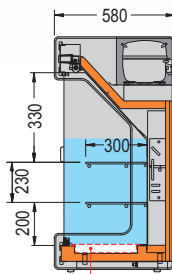

OPTIONAL
Vaschette GN / GN basins / Les bacs
Die Schalen / Las cubetera

OPTIONAL:

SPIO 101
GN 1/3 H 40 mm

SPIO 131
GN 1/3 H 40 mm