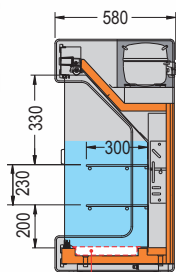

Superficie espositiva
Display surface
Surfaces d'exposition
Ausstellungsfläche
Superficie expositiva
SPIO 101 = m² 0,7
SPIO 131 = m² 1

Vasca interna in acciaio inox 18/10
Internal tank made of stainless steel 18/10
Récipient interne en acier inox 18/10
Innere Wanne aus Edelstahl 18/10
Bandeja internas de acero inoxidable 18/10