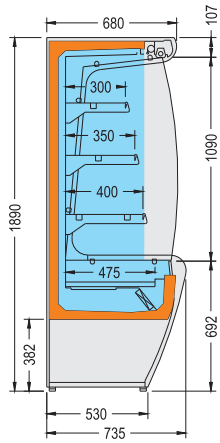

EASY / EASY INOX

EASY 80.1
EASY 100.1
EASY 150.1
EASY 200.1

EASY .1

**EASY SG
EASY INOX SG**

EASY 80.3
EASY 100.3
EASY 150.3
EASY 200.3