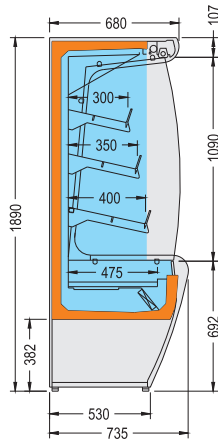

EASY .3

Sistema di evaporazione doppio
Dual evaporation system
Système d'évaporation double
Doppelte verdampfungssysteme
Sistema de evaporación double

ATTREZZATURE COMPLEMENTARI di servizio
ADDITIONAL EQUIPMENT'S SERVICE

IPERMERCATI
HYPERMARKETS

SUPERMERCATI
SUPERMARKETS

PIZZERIA
PIZZERIA

RISTORAZIONE
CATERING EQUIPMENT

PASTICCERIA
PASTRY

ARMADI SPECIALI
SPECIAL CABINETS

MINIBAR & FARMACIA
MINIBAR & PHARMACY

PICCOLA ESPOSIZIONE
SMALL DISPLAYS