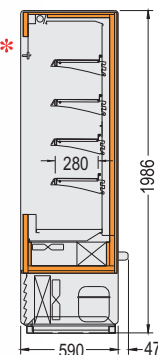

N° 4 ripiani spostabili e inclinabili,
completi di porta prezzi in PVC
N° 4 shelves, moveable and reclining,
complete with PVC price holders
N° 4 étagères réglables et inclinables,
équipées de porte-prix en PVC
N° 4 Ablagen, verstellbar und kippar,
komplett mit Tür aus PVC
N° 4 estantes ajustables e inclinables,
incluyen portaprecios en PVC

Vasca in lamiera d'acciaio INOX
Basin made of STAINLESS STEEL
Bac en tôle d'acier INOX
Becken aus NIROSTA
Recipiente: de chapa de acevo INOX