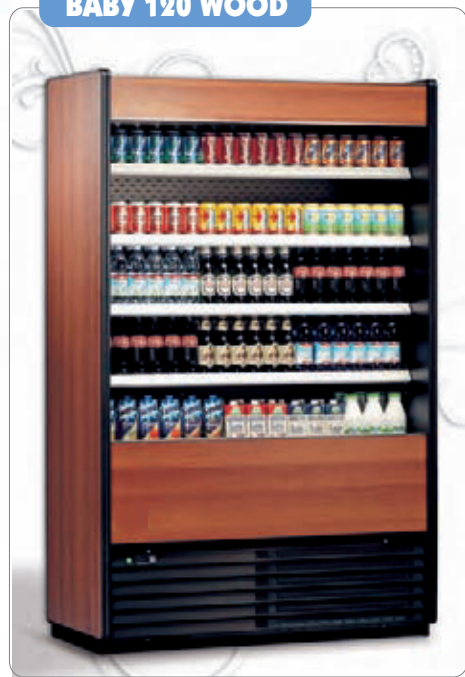

BABY 120 WOOD

Finiture esterne legno - Interno nero
Exterior finish: wood - Interior: black
Finissage extérieur en bois - Intérieur en noir
Außere Fertigbearbeitung Holz - Innen schwarz
Acabados exteriores madera - Interior negro

	Watt		°C				m² Superficie espositiva / Display surface	mm. mm. (LxPxH)				Kg.
BABY 60 WOOD	898	230v/1/50Hz	+4/+8			R 404a	0,90	665x590x1986	-	Di serie	1	115
BABY 90 WOOD	898	230v/1/50Hz	+4/+8			R 404a	1,35	965x590x1986	-	Di serie	1	185
BABY 120 WOOD	1263	230v/1/50Hz	+4/+8			R 404a	1,80	1265x590x1986	-	Di serie	1	255
BABY 60 INOX	898	230v/1/50Hz	+4/+8			R 404a	0,90	665x590x1986	-	Di serie	1	105
BABY 90 INOX	898	230v/1/50Hz	+4/+8			R 404a	1,35	965x590x1986	-	Di serie	1	175
BABY 120 INOX	1263	230v/1/50Hz	+4/+8			R 404a	1,80	1265x590x1986	-	Di serie	1	245

Prezzi vedi a pagina 149-150
Prices see page 149-150

Dati di collaudo - Test details - Détails d'essai - Prüfungsergebnisse - Datos de ensayo - MAX = (25°C - % U.R. 60)